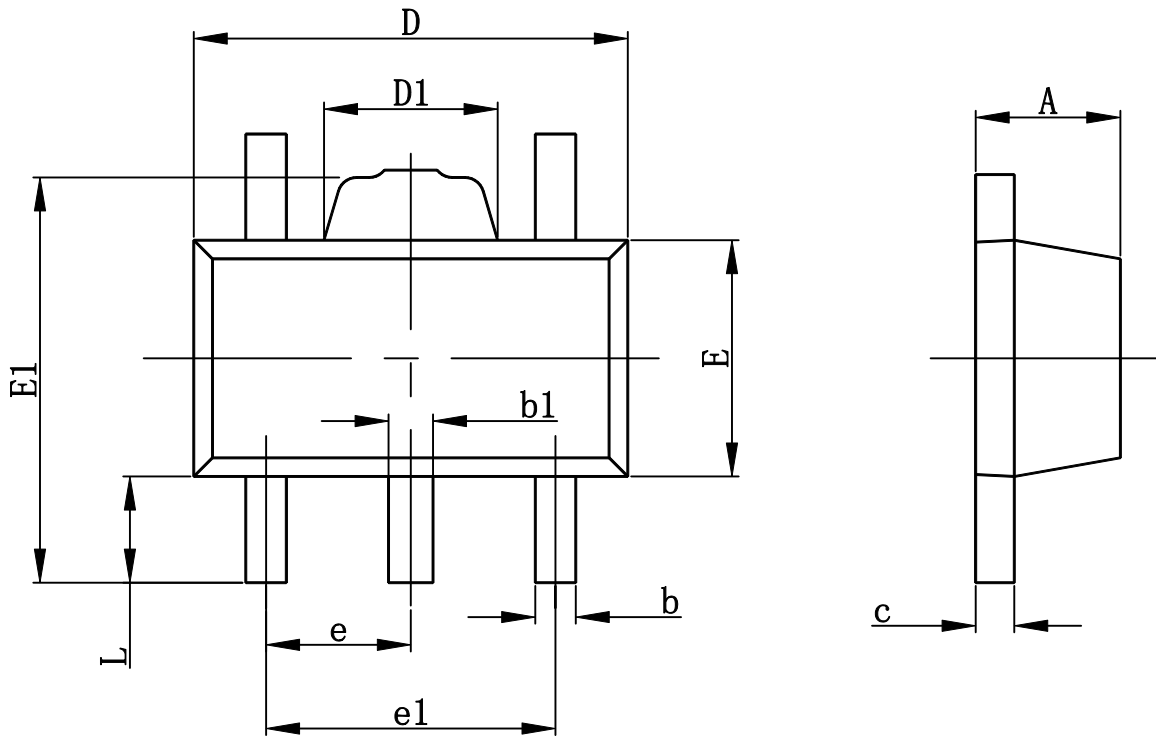

SOT-89-5L PACKAGE OUTLINE DIMENSIONS

Symbol	Dimensions In Millimeters		Dimensions In Inches	
	Min	Max	Min	Max
A	1.400	1.600	0.055	0.063
b	0.320	0.520	0.013	0.020
b1	0.360	0.560	0.014	0.022
c	0.350	0.440	0.014	0.017
D	4.400	4.600	0.173	0.181
D1	1.400	1.800	0.055	0.071
E	2.300	2.600	0.091	0.102
E1	3.940	4.250	0.155	0.167
e	1.500TYP		0.060TYP	
e1	2.900	3.100	0.114	0.122
L	0.900	1.100	0.035	0.043