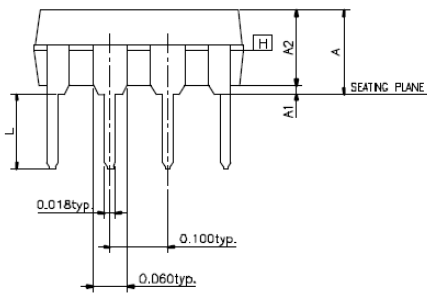

Package Outline Drawing DIP8

Symbol Parameter (Unit : inch)														
A			A1			A2			D			E		
Min	Nom	Max	Min	Nom	Max	Min	Nom	Max	Min	Nom	Max	Min	Nom	Max
		0.210	0.015			0.125	0.130	0.135	0.355	0.365	0.400		0.300 BSC	

Symbol Parameter (Unit : inch)											
E1			L			eb			Θ		
Min	Nom	Max	Min	Nom	Max	Min	Nom	Max	Min	Nom	Max
0.245	0.250	0.255	0.115	0.130	0.150	0.335	0.355	0.375	0	7	15