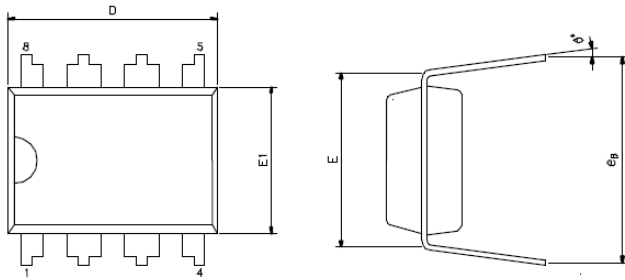

Package Outline Drawing DIP8

Symbol Parameter (Unit : inch)														
A			A1			A2			D			E		
Min	Nom	Max	Min	Nom	Max	Min	Nom	Max	Min	Nom	Max	Min	Nom	Max
		0.210	0.015			0.125	0.130	0.135	0.355	0.365	0.400		0.300 BSC	

Symbol Parameter (Unit : inch)											
E1			L			eb			Θ		
Min	Nom	Max	Min	Nom	Max	Min	Nom	Max	Min	Nom	Max
0.245	0.250	0.255	0.115	0.130	0.150	0.335	0.355	0.375	0	7	15